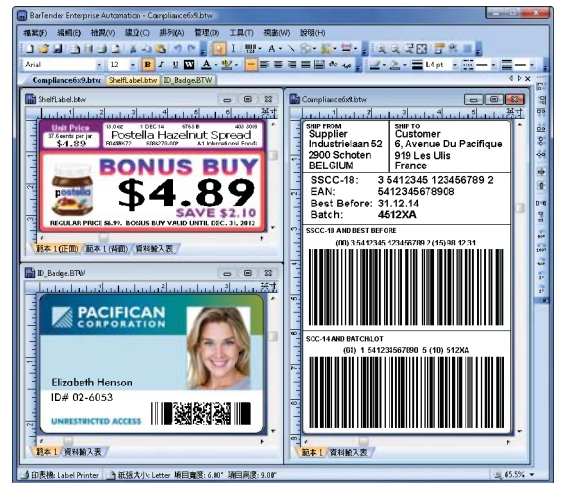

世界級的標籤、條碼、RFID、和卡片列印軟體

Seagull Scientific 自 1985 年以來一直是技術領導者。事實上、BarTender 是第一套能在 Windows 環境下同時支援雷射和工業標籤印表機的程式。但至今、BarTender 已遠不只是一套標籤軟體。透過 RFID、智慧卡列印與編碼支援、強大的繪圖功能以及一套強健的附加應用程式、BarTender 成為真正完整的設計與列印解決方案。

BarTender 可獨立執行或與其他軟體整合。可說是幾乎所有隨需列印或標記應用的完美解決方案、包括標籤、列印與套用、直接標記於零件和包裝上、招牌和更多應用。接下來將會介紹為何在超過 150 個國家內、有數千家世界最大的公司與數百萬名使用者如此仰賴 BarTender。

SEAGULL
SCIENTIFIC

傳勝科技

讓您可以一直信賴的 BarTender®

易學易用

BarTender 簡單的滑鼠操作方式、各個協助操作「精靈」及我們對「視覺與感受」的謹慎要求、讓您首次使用就能很快熟悉且更易上手。各種強大的功能可讓您就像專家般盡情發揮您的設計靈感。

1 只需抓住邊緣或角落、並...

2 調整物件大小幾乎是即時的。

標準標籤與即可列印範本

不論您是使用我們設計好的列印範本還是設計全新範本、您都可透過強大的功能與彈性來滿足數以千計的標準。

亦可列印卡片！

由於具備雙面設計、列印時影像擷取、智慧卡和磁條等支援、BarTender 亦為真正強大的卡片列印解決方案。(請參閱其他手冊。)

卓越的字型控制功能

存取並自訂大量的 Windows 與印表機字型。進階格式包括上標、編號、醒目提示及其他格式。同時支援「全系統」的 Unicode。

進階繪圖功能

超過 50 種預先定義的形狀、可供您以任何想像得到的方式調整大小、重設形狀與色彩。

ABC

精確顯示與列印預覽、讓您迅速設計而不浪費任何標籤。

進階的自訂序列號功能

不論是簡單的序號還是進階的自訂序號、BarTender 都可以輕鬆產生。

本機與 HTML 相容的資料輸入形式

可簡單自訂設計列印時所需的資料輸入視窗。企業自動化版甚至可以在您的網路瀏覽器中顯示標籤預覽視窗！